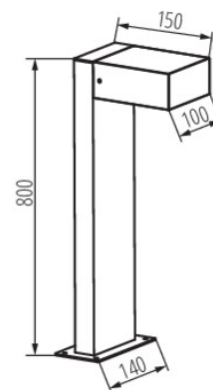

## РОЗМІРИ ТА МОНТАЖ

Височина [mm]	800
Широчина [mm]	140
Дължина [mm]	150
Вид присъединение	клеморед с винтови клеми
Обхват на напречните сечения на използваните кабели [mm <sup>2</sup> ]	1÷1,5