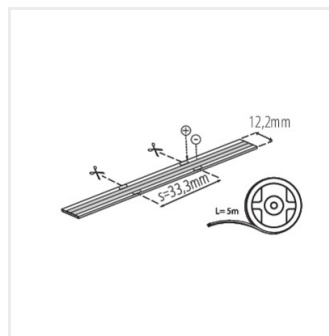

LCOB2L 28W/M24IP65-CW

Date of issue: 09.04.2026, 11:25

Запазва се правото за въвеждане на технически промени. Данните, съдържащи се в този материал, не са правно обвързващи.

Фотометрия: резултати, получени по време на изпитване на дадения екземпляр.

Kanlux S.A. ul. Objazdowa 1-3, 41-922 Radzionków, Poland kanlux@kanlux.com

BG