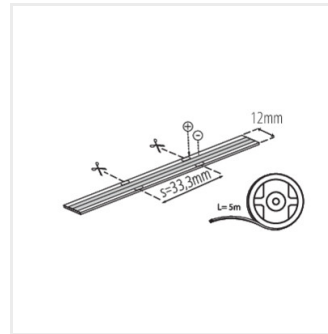

					<b>IP</b>		
LCOB2L 28W/M24IP00-WW	<b>39443</b>	1m = 28	1m = 3780	3000	00	5000	E
LCOB2L 28W/M24IP00-NW	<b>39444</b>	1m = 28	1m = 4090	4000	00	5000	D
LCOB2L 28W/M24IP00-CW	<b>39445</b>	1m = 28	1m = 4090	6500	00	5000	D
LCOB2L 28W/M24IP65-WW	<b>39446</b>	1m = 28	1m = 3640	3000	65	5000	E
LCOB2L 28W/M24IP65-NW	<b>39447</b>	1m = 28	1m = 3880	4000	65	5000	E
LCOB2L 28W/M24IP65-CW	<b>39448</b>	1m = 28	1m = 3880	6500	65	5000	E

LCOB2L 28W/M24IP00-  
WW

LCOB2L 28W/M24IP00-  
NW

LCOB2L 28W/M24IP00-  
CW

LCOB2L 28W/M24IP65-  
WW

LCOB2L 28W/M24IP65-  
NW

LCOB2L 28W/M24IP65-CW

LCOB2L 28W/M24IP00-  
WW

LCOB2L 28W/M24IP00-  
NW