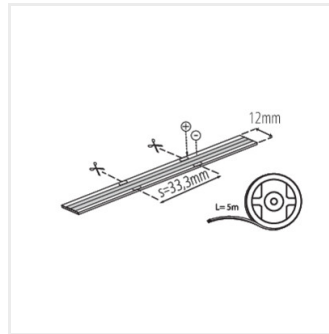

					<b>IP</b>		
LCOB2L 28W/M24IP00-WW	<b>39443</b>	1m = 28	1m = 3780	3000	00	5000	E
LCOB2L 28W/M24IP00-NW	<b>39444</b>	1m = 28	1m = 4090	4000	00	5000	D
LCOB2L 28W/M24IP00-CW	<b>39445</b>	1m = 28	1m = 4090	6500	00	5000	D
LCOB2L 28W/M24IP65-WW	<b>39446</b>	1m = 28	1m = 3640	3000	65	5000	E
LCOB2L 28W/M24IP65-NW	<b>39447</b>	1m = 28	1m = 3880	4000	65	5000	E
LCOB2L 28W/M24IP65-CW	<b>39448</b>	1m = 28	1m = 3880	6500	65	5000	E

LCOB2L 28W/M24IP00-  
WW

LCOB2L 28W/M24IP00-  
NW

LCOB2L 28W/M24IP00-  
CW

LCOB2L 28W/M24IP65-  
WW

LCOB2L 28W/M24IP65-  
NW

LCOB2L 28W/M24IP65-CW

LCOB2L 28W/M24IP00-  
WW

LCOB2L 28W/M24IP00-  
NW