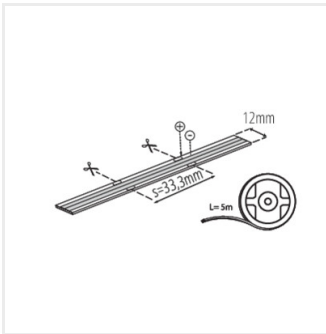

					<b>IP</b>		
LCOB2L 28W/M24IP00-WW	<b>39443</b>	1m = 28	1m = 3780	3000	00	5000	E
LCOB2L 28W/M24IP00-NW	<b>39444</b>	1m = 28	1m = 4090	4000	00	5000	D
LCOB2L 28W/M24IP00-CW	<b>39445</b>	1m = 28	1m = 4090	6500	00	5000	D
LCOB2L 28W/M24IP65-WW	<b>39446</b>	1m = 28	1m = 3640	3000	65	5000	E
LCOB2L 28W/M24IP65-NW	<b>39447</b>	1m = 28	1m = 3880	4000	65	5000	E
LCOB2L 28W/M24IP65-CW	<b>39448</b>	1m = 28	1m = 3880	6500	65	5000	E

LCOB2L 28W/M24IP00-  
WW

LCOB2L 28W/M24IP00-  
NW

LCOB2L 28W/M24IP00-  
CW

LCOB2L 28W/M24IP65-  
WW

LCOB2L 28W/M24IP65-  
NW

LCOB2L 28W/M24IP65-CW

LCOB2L 28W/M24IP00-  
WW

LCOB2L 28W/M24IP00-  
NW