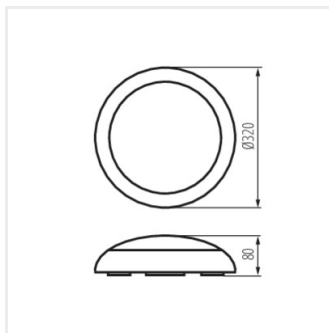

DABA AIO M20W W

Акcesoари

19069

DABA AIO MW SENSOR

Date of issue: 14.05.2026, 09:05

Запазва се правото за въвеждане на технически промени. Данните, съдържащи се в този материал, не са правно обвързващи.

Фотометрия: резултати, получени по време на изпитване на дадения екземпляр.

Kanlux S.A. ul. Objazdowa 1-3, 41-922 Radzionków, Poland kanlux@kanlux.com