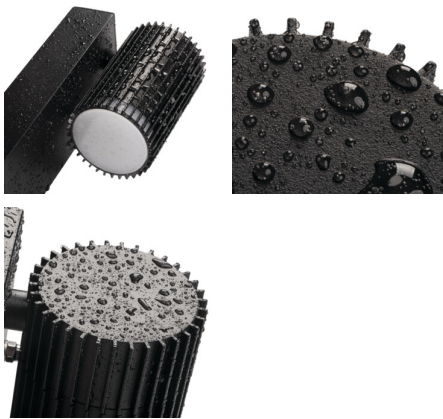

Градинско осветително тяло със сменяем източник на светлина

IP
44

Kanlux RADILO е серия градински и фасадни осветителни тела, включваща стенни лампи с различни разпределения на светлината – еднопосочно, нагоре и надолу, както и модели с датчик за движение – и стълбови лампи, предлагани в две височини. Алуминиевият корпус и издръжливият дифузер от поликарбонат, в комбинация с клас на защита IP44, гарантират дълготрайна работа на открито. Сменяемият светлинен източник GU10 (макс. 11 W) позволява цветът и силата на светлината да бъдат съобразени с характера на пространството.

ОБЩИ ДАННИ:

Цвят: черен

Място на монтаж: върху основа

Място на приложение: на закрито и на открито

Минимално разстояние от осветявания обект: 0,2m

Посока на светене на осветителното тяло: долна страна

Дължина [mm]: 125

Материал на дифузера: PC

Материал на корпуса: сплав на алуминий

Източник на светлина: PAR16 LED

източник на светлина включен в комплекта: не

Цокъл (Източник на светлина): GU10

Обхват на околната температура, на която може да бъде изложен продуктът [°C]: -20÷35

Вид присъединение: клеморед с винтови клеми

Обхват на напречните сечения на използваните кабели [mm²]: 1÷1,5

Степен на защита IP: 44

46204 RADILO 50 B

Градинско осветително тяло със сменяем източник на светлина