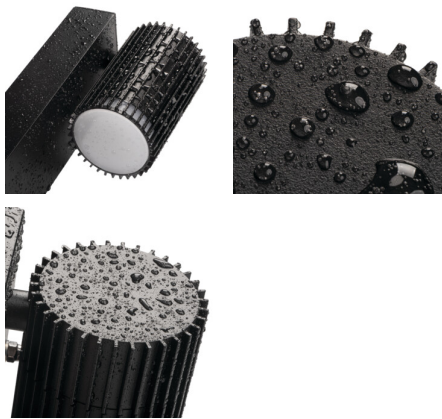

Градинско осветително тяло със сменяем източник на светлина

IP
44

Kanlux RADILO е серия градински и фасадни осветителни тела, включваща стенни лампи с различни разпределения на светлината – еднопосочно, нагоре и надолу, както и модели с датчик за движение – и стълбови лампи, предлагани в две височини. Алуминиевият корпус и издръжливият дифузер от поликарбонат, в комбинация с клас на защита IP44, гарантират дълготрайна работа на открито. Сменяемият светлинен източник GU10 (макс. 11 W) позволява цветът и силата на светлината да бъдат съобразени с характера на пространството.

ОБЩИ ДАННИ:

Цвят: черен

Място на приложение: на закрито и на открито

Минимално разстояние от осветявания обект: 0,2m

Посока на светене на осветителното тяло: долна страна

Дължина [mm]: 100

Широчина [mm]: 86

Материал на корпуса: сплав на алуминий

Източник на светлина: PAR16 LED

Източник на светлина включен в комплекта: не

Цокъл (Източник на светлина): GU10

Обхват на околната температура, на която може да бъде изложен продуктът [°C]: -20÷35

Вид присъединение: клеморед с винтови клеми

Обхват на напречните сечения на използваните кабели [mm²]: 1÷1,5

Степен на защита IP: 44

46200 RADILO EL 1X B

Градинско осветително тяло със сменяем източник на светлина