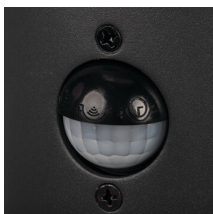

Градинско осветително тяло със сменяем източник на светлина

IP
65

ОБЩИ ДАННИ:

Цвят: антрацитен

Място на монтаж: върху основа

Място на приложение: на закрито и на открито

Минимално разстояние от осветявания обект : 0,2m

RAL: 7016

Wykrywanie ruchu: да

Сменяем източник на светлина: да

Посока на светене на осветителното тяло : горна страна

Височина [mm]: 800

Диаметър [mm]: 150

ТЕХНИЧЕСКИ ДАННИ:

Номинално напрежение [V]: 220-240 AC

Номинална честота [Hz]: 50

Максимална мощност [W]: max 15

Категория на защита от токов удар : I

Материал на дифузера: PE

Материал на корпуса: сплав на алуминий

Източник на светлина: LED

източник на светлина включен в комплекта : не

Цокъл (Източник на светлина): E27

Обхват на околната температура, на която може да бъде изложен продуктът [°C]: -20+35

Вид датчик: PIR

Вид присъединение: клеморед с винтови клеми

Обхват на напречните сечения на използваните кабели [mm²]: 1,5-2,5