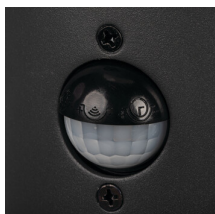

46084 STONO 15M 50 SE GR

Градинско осветително тяло със сменяем източник на светлина

IP
65

ОБЩИ ДАННИ:

Цвят: антрацитен

Място на монтаж: върху основа

Място на приложение: на закрито и на открито

Минимално разстояние от осветявания обект : 0,2m

RAL: 7016

Wykrywanie ruchu: да

Сменяем източник на светлина: да

Посока на светене на осветителното тяло : горна страна

Височина [mm]: 500

Диаметър [mm]: 150

ТЕХНИЧЕСКИ ДАННИ:

Номинално напрежение [V]: 220-240 AC

Номинална честота [Hz]: 50

Максимална мощност [W]: max 15

Категория на защита от токов удар : I

Материал на дифузера: PE

Материал на корпуса: сплав на алуминий

Източник на светлина: LED

източник на светлина включен в комплекта : не

Цокъл (Източник на светлина): E27

Обхват на околната температура, на която може да бъде изложен продуктът [°C]: -20+35

Вид датчик: PIR

Вид присъединение: клеморед с винтови клеми

Обхват на напречните сечения на използваните кабели [mm²]: 1,5-2,5