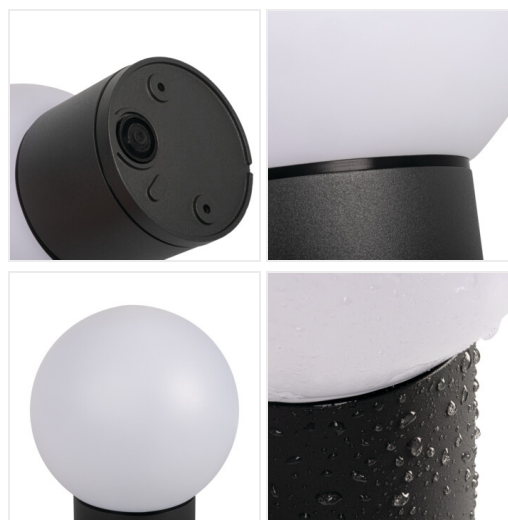

# Kanlux

Градинско осветително тяло със сменяем източник на светлина  
EAN: 590533497051X 46082 STONO 15M DL GR

IP  
65

Date of issue: 21.04.2026, 08:58

Запазва се правото за въвеждане на технически промени. Данните, съдържащи се в този материал, не са правно обвързващи.