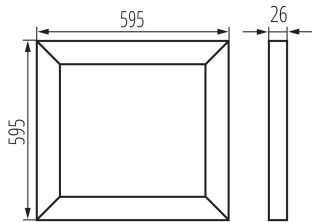

LED осветителна рамка

ДОПЪЛНИТЕЛНА ИНФОРМАЦИЯ:

- 5-годишна Гаранция при спазване на гаранционните условия, достъпни в уебсайта