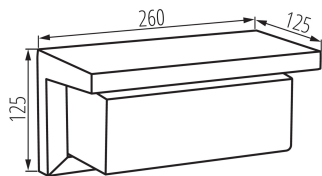

45817 LERTO EL 12W B

Фасадно осветително тяло

Степен на защита IP: 54

Kształt: правоъгълник

ДОПЪЛНИТЕЛНА ИНФОРМАЦИЯ:

- •