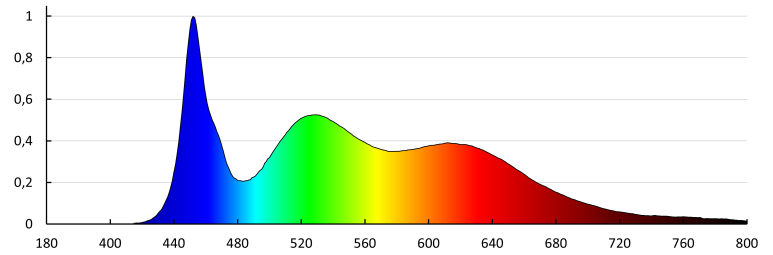

LED лента

Клас на енергийна ефективност : F

ДОПЪЛНИТЕЛНА ИНФОРМАЦИЯ:

- 3-годишна Гаранция при спазване на гаранционните условия, достъпни в уебсайта