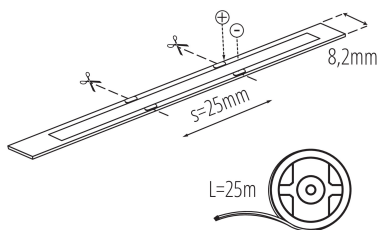

LED лента

12V

LED лентата Kanlux LCOB е уникално осветление. Има много висока светлинна ефективност (до 110 лумена на ват) и 3 години гаранция. Уникалната му особеност обаче е непрекъснатата светлинна линия – върху нея няма по-светли или по-тъмни места, не се виждат светлинни точки. Лентата Kanlux LCOB излъчва равномерна светлина независимо от дълбочината на профила и прозрачността на абажура.

ОБЩИ ДАННИ:

Място на приложение: на закрито

Минимално разстояние от осветявания обект: 0,1m

Дължина [mm]: 25000

Широчина [mm]: 8.2

Височина [mm]: 25000

Дълбочина [mm]: 2

Съдържание на живак в лампата [mg]: 0

ТЕХНИЧЕСКИ ДАННИ:

Номинално напрежение [V]: 12 DC

Номинална мощност [W]: 1m = 8

Категория на защита от токов удар: III

Вид диод: LED COB

Светлинен поток [lm]: 1m = 760

Полезния светлинен поток на светлинния източник Фусе [LM]: 380

Полезния светлинен поток на светлинния източник Фусе [LM]: в сфера

Цвят на светлината: хладно бяла

Корелираната цветна температура [K]: 6500

Устойчивост на цвета в елипсите на Макадам: 6

Индекс на цвето предаване: 90

Номинален срок на експлоатация [h]: 30000

Брой цикли вкл. / изкл.: ≥ 30000

Обхват на околната температура, на която може да бъде изложен продуктът [°C]: 5÷25

Вид присъединение: свободни краища на кабелите

Степен на защита IP: 65

Възможност за срязване на LED лентите на сегменти [cm]: 2.5