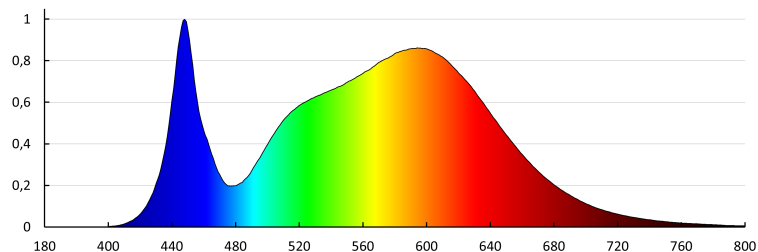

ДОПЪЛНИТЕЛНА ИНФОРМАЦИЯ:

- 5 лет Гарантии на условия гарантийного заявления, доступного на веб-сайте