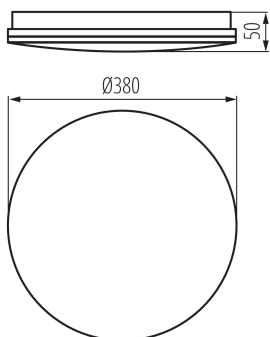

Обхват на напречните сечения на използваните кабели [mm²]: 0,75÷1,5

Степен на защита IP: 44

ДОПЪЛНИТЕЛНА ИНФОРМАЦИЯ:

- 5 лет Гарантии на условия гарантийного заявления, доступного на веб-сайте

KANLUX S.A. (kat 39742) ENELO 24W NW / Krzywa rozsyłu światła (biegunowo)