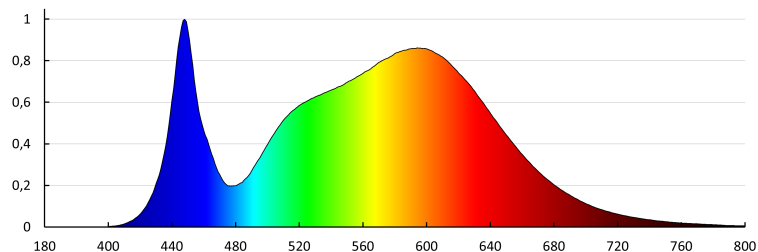

Цвят на светлината: бяла

Корелираната цветна температура [K]: 4000

Устойчивост на цвета в елипсите на Макадам : ≤ 6

Индекс на цвето предаване: 80

Експлоатационен срок на лампата [h] : 20000

Коефициент на запазване на светлинния поток на лампата след изтичане на номиналния срок на експлоатация:

L70B50

Брой цикли вкл. / изкл. : ≥ 10000

Ъгъл на светене [°]: 120

Светлинна ефективност на лампата [lm/W] : 88

Обхват на околната температура, на която може да бъде изложен продуктът [°C]: -20÷35

Вид присъединение : самозаклучващи се клеми

Обхват на напречните сечения на използваните кабели [mm²]: 0,75÷1,5

Степен на защита IP: 44

ДОПЪЛНИТЕЛНА ИНФОРМАЦИЯ:

- 5 лет Гарантии на условия гарантийного заявления, доступного на веб-сайте

KANLUX S.A. (kat 39741) ENELO 17W NW / Krzywa rozsyłu światła (biegunowo)