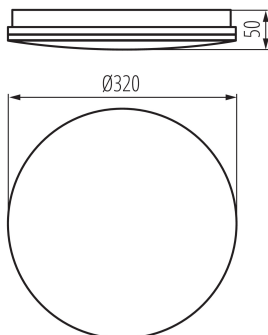

Височина [mm]: 50

Диаметър [mm]: 320

Интегриран LED източник на светлина : да

Брой модули (LED източник на светлина): 1

ТЕХНИЧЕСКИ ДАННИ:

Номинално напрежение [V]: 220-240 AC

Номинална честота [Hz]: 50

Максимална мощност [W]: 17

Обхват на напречните сечения на използваните кабели [mm²]: 0,75÷1,5

Степен на защита IP: 44

ДОПЪЛНИТЕЛНА ИНФОРМАЦИЯ:

- 5 лет Гарантии на условия гарантийного заявления, доступного на веб-сайте

KANLUX S.A. (kat 39741) ENELO 17W NW / Krzywa rozsyłu światła (biegunowo)