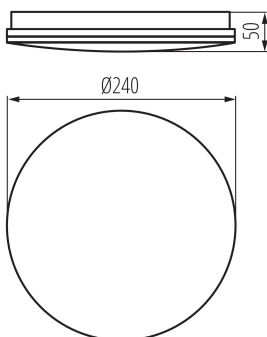

LED плафониера

ОБЩИ ДАННИ:

Цвят: бял

Място на монтаж: за монтаж върху таван, за настенен монтаж

Място на приложение: на закрито и на открито

Минимално разстояние от осветявания обект : 0,5m

Възможност за използване с димер : не

Височина [mm]: 50

Диаметър [mm]: 240

Интегриран LED източник на светлина : да

Брой модули (LED източник на светлина): 1

ТЕХНИЧЕСКИ ДАННИ:

Номинално напрежение [V]: 220-240 AC

Номинална честота [Hz]: 50

Максимална мощност [W]: 10

Категория на защита от токов удар : II

Материал на дифузера : пластмаса

Материал на корпуса : пластмаса

Вид диод: LED SMD

Светлинен поток на осветителното тяло [lm] : 880

Полезния светлинен поток на светлинния източник Фусе

[LM]: 1200

Цвят на светлината: бяла

Корелираната цветна температура [K]: 4000

Устойчивост на цвета в елипсите на Макадам : ≤ 6

Индекс на цвето предаване: 80

Експлоатационен срок на лампата [h] : 20000

Коефициент на запазване на светлинния поток на лампата

след изтичане на номиналния срок на експлоатация:

L70B50

Брой цикли вкл. / изкл. : ≥ 10000

Ъгъл на светене [°]: 120

Светлинна ефективност на лампата [lm/W] : 88

Обхват на околната температура, на която може да бъде

изложен продуктът [°C]: -20÷35

Вид присъединение : самозаклучващи се клеми

Обхват на напречните сечения на използваните кабели

[mm²): 0,75÷1,5

Степен на защита IP: 44