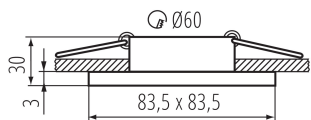

39542 TALU IP44 DSL-W

Пръстен на точково осветително тяло

Date of issue: 21.11.2025, 12:59

Запазва се правото за въвеждане на технически промени. Данните, съдържащи се в този материал, не са правно обвързващи.

Фотометрия: резултати, получени по време на изпитване на дадения екземпляр.

Kanlux S.A. ul. Objazdowa 1-3, 41-922 Radzionków, Poland kanlux@kanlux.com