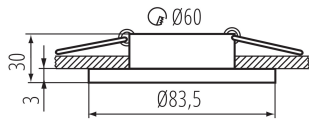

Височина [mm]: 30

Диаметър [mm]: 84

Монтажен отвор [mm]: Ø60

ТЕХНИЧЕСКИ ДАННИ:

Номинално напрежение [V]: 12 AC; 12 DC; 220-240 AC

Максимална мощност [W]: max 10

Категория на защита от токов удар: II/III

Материал на корпуса: сплав на алуминий

Бруто тегло на един брой [g]: 110

Дължина на единична опаковка [cm]: 11

Ширина на единична опаковка [cm]: 9

Височина на единична опаковка [cm]: 4

Тегло на кашон [kg]: 5.9

39541 TALU IP44 DSO-B

Пръстен на точково осветително тяло

Ширина на кашон [cm]: 24

Височина на кашон [cm]: 22.5

Дължина на кашон [cm]: 47.5

Вместимост на кашон [m³]: 0.02565