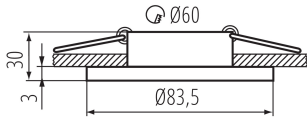

Височина [mm]: 30

Диаметър [mm]: 84

Монтажен отвор [mm]: Ø60

ТЕХНИЧЕСКИ ДАННИ:

Номинално напрежение [V]: 12 AC; 12 DC; 220-240 AC

Максимална мощност [W]: max 10

Категория на защита от токов удар: II/III

Материал на корпуса: сплав на алуминий

Бруто тегло на един брой [g]: 110

Дължина на единична опаковка [cm]: 11

Ширина на единична опаковка [cm]: 9

Височина на единична опаковка [cm]: 4

Тегло на кашон [kg]: 5.9

39540 TALU IP44 DSO-W

Пръстен на точково осветително тяло

Ширина на кашон [cm]: 24

Височина на кашон [cm]: 22.5

Дължина на кашон [cm]: 47.5

Вместимост на кашон [m³]: 0.02565