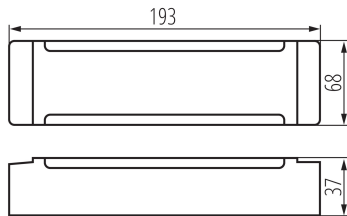

Захранващо устройство CV

ОБЩИ ДАННИ:

Цвят: бял

Място на приложение: на закрито и на открито

Възможност за монтаж върху нормално запалими повърхности: да

Възможност за използване с димер: не

Ефективност на захранването [%]: 90

Дължина [mm]: 193

Широчина [mm]: 68

Височина [mm]: 37

ТЕХНИЧЕСКИ ДАННИ:

Номинално напрежение [V]: 220-240 AC

Номинален ток [A]: max 1,3

Номинална честота [Hz]: 50

λ : 0,9

Номинална мощност [W]: 120-200

Максимална мощност [W]: 200

Категория на защита от токов удар : II

Материал: пластмаса

Вид присъединение: свободни краища на кабелите

Дължина на проводника [m]: 0.19

Напречно сечение на кабела [mm²]: PRI: 1 / SEC: 1,5

Вид захранващо устройство: за постоянно напрежение

Защита от претоварване: да

Защита от късо съединение: да

Максимална температура Ta [°C]: 40

Входно напрежение - PRI [V]: 220-240

Изходно напрежение - SEC [V]: 12 DC

изходен ток - сек. [ma]: max 16600

Степен на защита IP: 67

Tc [°C]: 85