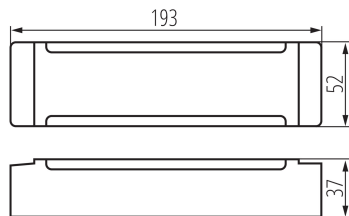

Захранващо устройство CV

ОБЩИ ДАННИ:

Цвят: бял

Място на приложение: на закрито и на открито

Възможност за монтаж върху нормално запалими повърхности: да

Възможност за използване с димер: не

Ефективност на захранването [%]: 89

Дължина [mm]: 193

Широчина [mm]: 52

Височина [mm]: 37

ТЕХНИЧЕСКИ ДАННИ:

Номинално напрежение [V]: 220-240 AC

Номинален ток [A]: max 1

Номинална честота [Hz]: 50

λ : 0,9

Номинална мощност [W]: 75-150

Максимална мощност [W]: 150

Категория на защита от токов удар : II

Материал: пластмаса

Вид присъединение: свободни краища на кабелите

Дължина на проводника [m]: 0.19

Напречно сечение на кабела [mm²]: PRI: 1 / SEC: 1,5

Вид захранващо устройство: за постоянно напрежение

Защита от претоварване: да

Защита от късо съединение: да

Максимална температура Ta [°C]: 45

Входно напрежение - PRI [V]: 220-240

Изходно напрежение - SEC [V]: 12 DC

изходен ток - сек. [ma]: max 12500

Степен на защита IP: 67

Tc [°C]: 85