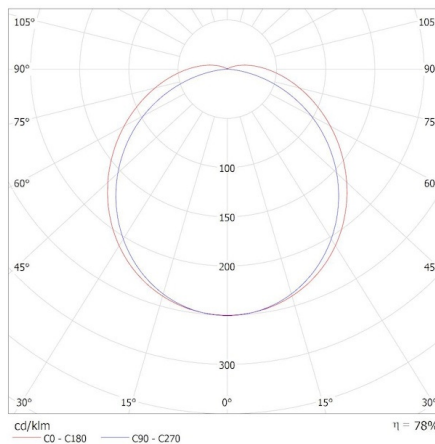

39501 NOBEN M42W-150-CCT

линейно LED осветително тяло

KANLUX S.A. (kat 39501) NOBEN M42W-150-CCT 34W / Krzywa rozsyłu światła (biegunowo)