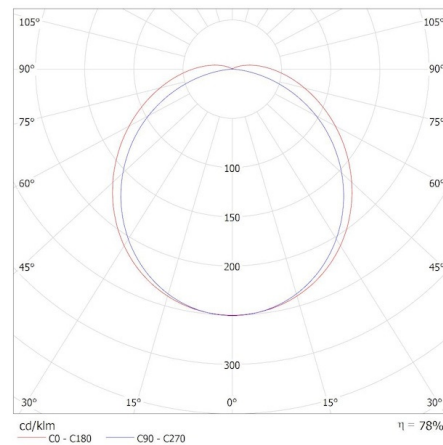

KANLUX S.A. (kat 39501) NOBEN M42W-150-CCT 26W / Krzywa rozsyłu światła (biegunowo)

Date of issue: 13.02.2026, 10:39

Запазва се правото за въвеждане на технически промени. Данните, съдържащи се в този материал, не са правно обвързващи.

Фотометрия: резултати, получени по време на изпитване на дадения екземпляр.

Kanlux S.A. ul. Objazdowa 1-3, 41-922 Radzionków, Poland kanlux@kanlux.com