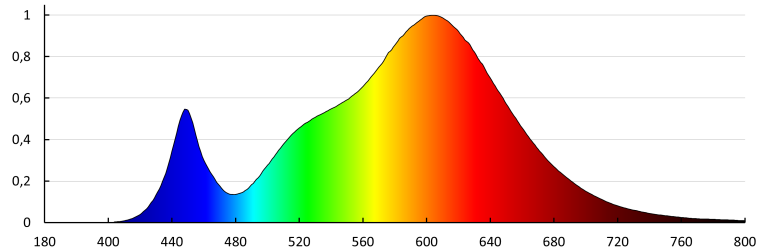

линейно LED осветително тяло

ДОПЪЛНИТЕЛНА ИНФОРМАЦИЯ:

- 5 лет Гарантии на условиях гарантийного заявления, доступного на веб-сайте