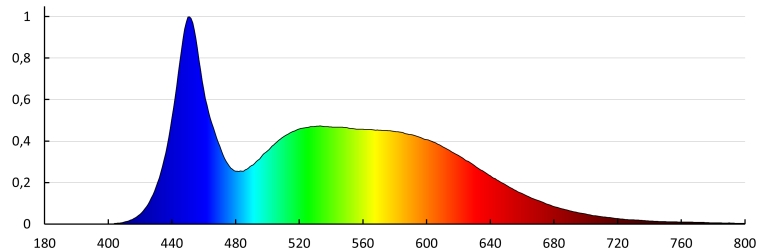

линейно LED осветително тяло

ДОПЪЛНИТЕЛНА ИНФОРМАЦИЯ:

- 5 лет Гарантии на условиях гарантийного заявления, доступного на веб-сайте