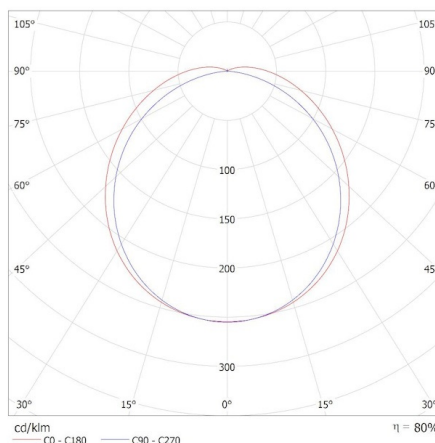

KANLUX S.A. (kat 39500) NOBEN M36W-120-CCT 36W / Krzywa rozsyłu światła (biegunowo)

Date of issue: 13.02.2026, 10:38

Запазва се правото за въвеждане на технически промени. Данните, съдържащи се в този материал, не са правно обвързващи.

Фотометрия: резултати, получени по време на изпитване на дадения екземпляр.

Kanlux S.A. ul. Objazdowa 1-3, 41-922 Radzionków, Poland kanlux@kanlux.com