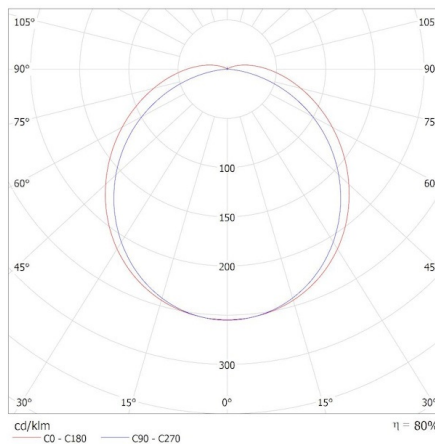

39500 NOBEN M36W-120-CCT

линейно LED осветително тяло

KANLUX S.A. (kat 39500) NOBEN M36W-120-CCT 30W / Krzywa rozsyłu światła (biegunowo)