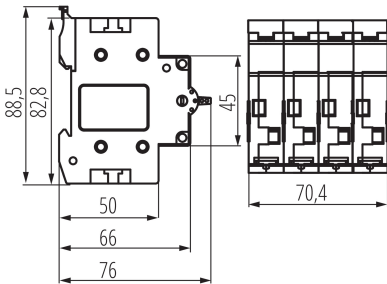

## 39403 KCS-63A/4P

Инсталационен превключвател

### ОБЩИ ДАННИ:

Категория на приложение: AC-22A

Място на приложение: на закрито

Норма: PN-EN 60947-3

Дължина [mm]: 76

Широчина [mm]: 70.4

Височина [mm]: 88.5

Обхват на напречните сечения на използваните кабели [mm<sup>2</sup>]: max 16

Тип управление: mechaniczne

Тип управление: I - 0 - II

Брой модули: 4

Сила на затягане [Nm]: 1,2

Степен на защита IP: 20

Електрическа износостойчивост: 2000

Брой полюси: 4 (12)