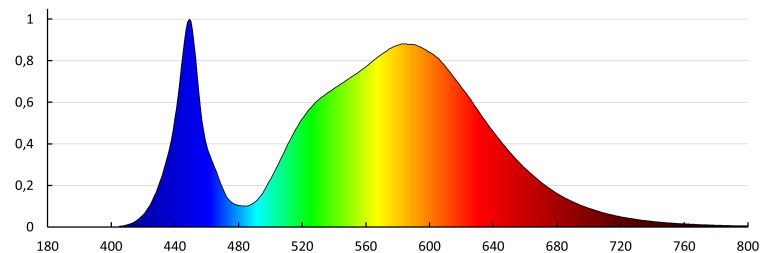

KANLUX S.A. (kat 39293) PRO-S S 30W-ZH NW / Krzywa rozsytu światła (biegunowo)

ДОПЪЛНИТЕЛНА ИНФОРМАЦИЯ:

- 5-годишна Гаранция при спазване на гаранционните условия, достъпни в уебсайта