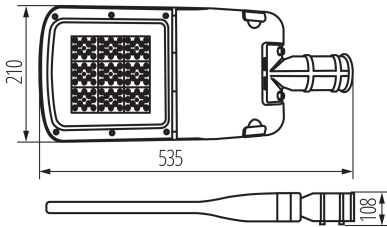

Управление: Zhaga

Дължина [mm]: 535

Широчина [mm]: 210

Височина [mm]: 108

Съдържание на живак: не

Съдържание на живак в лампата [mg]: 0

ТЕХНИЧЕСКИ ДАННИ:

Номинално напрежение [V]: 220-240 AC

Брой цикли вкл. / изкл.: ≥ 30000

Ъгъл на светене [°]: X150/Y125

Светлинна ефективност на лампата [lm/W]: 155

Обхват на околната температура, на която може да бъде изложен продуктът [°C]: -20÷45

Вид присъединение: свободни краища на кабелите

Вид проводник: H05RN-F

Дължина на проводника [m]: 0.4

Напречно сечение на кабела [mm²]: 0,75-2,5

Защита от пренапрежения: 10kV

LED осветително тяло

Степен на защита IK: 08

Степен на защита IP: 66

ЛОГИСТИЧНИ ДАННИ:

Ширина на единична опаковка [cm]: 28

Височина на единична опаковка [cm]: 15.5

Тегло на кашон [kg]: 3.53

Ширина на кашон [cm]: 28

Височина на кашон [cm]: 15.5

Дължина на кашон [cm]: 58

Вместимост на кашон [m³]: 0.025172