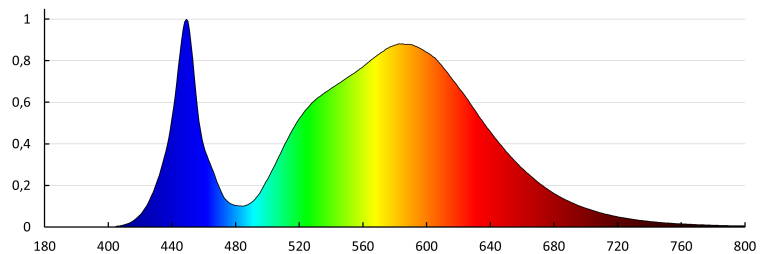

KANLUX S.A. (kat 39285) PRO-S M 95W NW / Krzywa rozsyłu światła (biegunowo)

ДОПЪЛНИТЕЛНА ИНФОРМАЦИЯ:

- 5-годишна Гаранция при спазване на гаранционните условия, достъпни в уебсайта