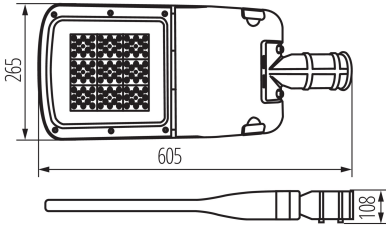

Дължина [mm]: 605

Широчина [mm]: 265

Височина [mm]: 108

Съдържание на живак: не

Съдържание на живак в лампата [mg]: 0

ТЕХНИЧЕСКИ ДАННИ:

Номинално напрежение [V]: 220-240 AC

Номинална честота [Hz]: 50

Максимална мощност [W]: 95

Категория на защита от токов удар: II

Материал на корпуса: сплав на алуминий

Материал на защитното стъкло: закалено стъкло

Вид диод: LED SMD

Светлинен поток [lm]: 14750

Цвят на светлината: бяла

Вид проводник: H05RN-F

Дължина на проводника [m]: 0.4

Напречно сечение на кабела [mm²]: 0,75-2,5

Защита от пренапрежения: 10kV

Степен на защита IK: 08

LED осветително тяло

Степен на защита IP: 66

ЛОГИСТИЧНИ ДАННИ:

Височина на единична опаковка [cm]: 15.5

Тегло на кашон [kg]: 4.84

Ширина на кашон [cm]: 32.5

Височина на кашон [cm]: 15.5

Дължина на кашон [cm]: 65.5

Вместимост на кашон [m³]: 0.032996

ДОПЪЛНИТЕЛНА ИНФОРМАЦИЯ: