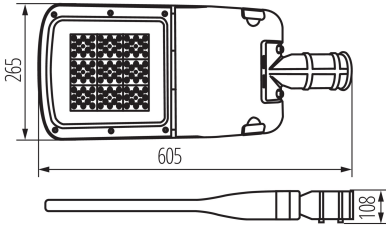

LED осветително тяло

5905339392831

ОБЩИ ДАННИ:

Цвят: сив

Място на монтаж: уличен стълб

Място на приложение: на открито

Възможност за използване с димер: не

RAL: 9023

Дължина [mm]: 605

Широчина [mm]: 265

Височина [mm]: 108

Съдържание на живак: не

Съдържание на живак в лампата [mg]: 0

ТЕХНИЧЕСКИ ДАННИ:

Номинално напрежение [V]: 220-240 AC

Номинална честота [Hz]: 50

Вид проводник: H05RN-F

Дължина на проводника [m]: 0.4

Напречно сечение на кабела [mm²]: 0,75-2,5

Защита от пренапрежения: 10kV

Степен на защита IK: 08

LED осветително тяло

Степен на защита IP: 66

ЛОГИСТИЧНИ ДАННИ:

Височина на единична опаковка [cm]: 15.5

Тегло на кашон [kg]: 4.84

Ширина на кашон [cm]: 32.5

Височина на кашон [cm]: 15.5

Дължина на кашон [cm]: 65.5

Вместимост на кашон [m³]: 0.032996

ДОПЪЛНИТЕЛНА ИНФОРМАЦИЯ: