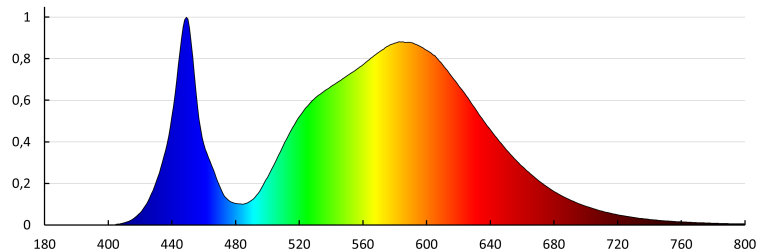

KANLUX S.A. (kat 39283) PRO-S M 85W NW / Krzywa rozsyłu światła (biegunowo)

ДОПЪЛНИТЕЛНА ИНФОРМАЦИЯ:

- 5-годишна Гаранция при спазване на гаранционните условия, достъпни в уебсайта