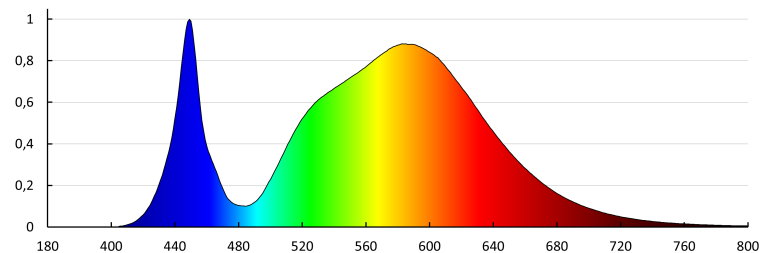

Ширина на единична опаковка [cm]: 28

Височина на единична опаковка [cm]: 15.5

Тегло на кашон [kg]: 3.63

Ширина на кашон [cm]: 28

Височина на кашон [cm]: 15.5

Дължина на кашон [cm]: 58

Вместимост на кашон [m³]: 0.025172