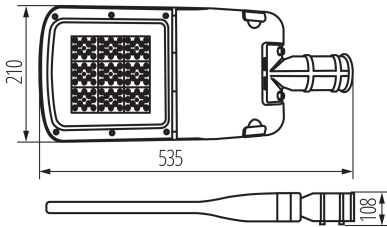

Дължина [mm]: 535

Широчина [mm]: 210

Височина [mm]: 108

Съдържание на живак: не

Съдържание на живак в лампата [mg]: 0

ТЕХНИЧЕСКИ ДАННИ:

Номинално напрежение [V]: 220-240 AC

Номинална честота [Hz]: 50

Вид проводник: H05RN-F

Дължина на проводника [m]: 0.4

Напречно сечение на кабела [mm²]: 0,75-2,5

Защита от пренапрежения: 10kV

Степен на защита IK: 08

LED осветително тяло

Степен на защита IP: 66

ЛОГИСТИЧНИ ДАННИ:

Ширина на единична опаковка [cm]: 28

Височина на единична опаковка [cm]: 15.5

Тегло на кашон [kg]: 3.63

Ширина на кашон [cm]: 28

Височина на кашон [cm]: 15.5

Дължина на кашон [cm]: 58

Вместимост на кашон [m³]: 0.025172