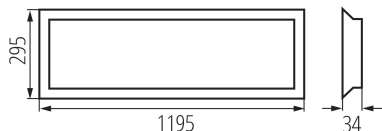

Ъгъл на светене [°]: 90

39240 BLINGO UIP 125LM120NW

LED панел за скрит монтаж без включено захранване

Обхват на околната температура, на която може да бъде изложен продуктът [°C]: 5÷25

тип абажур: микропризматичен