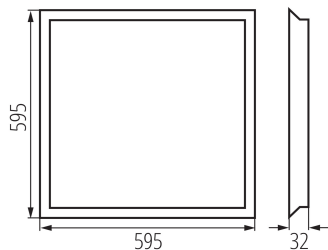

39239 BLINGO UIP 125LM 60NW

LED панел за скрит монтаж без включено захранване

Обхват на околната температура, на която може да бъде изложен продуктът [°C]: 5÷25

тип абажур: микропризматичен

Вид присъединение: przewód zakończony wtyczką - DC

Вид захранване: постоянен ток

Степен на защита IP: 54/20

Kształt: квадрат

UGR: <19