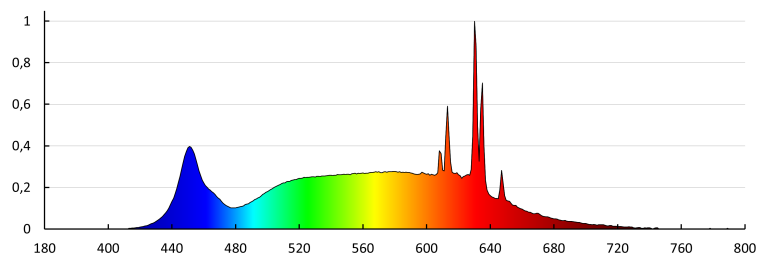

ДОПЪЛНИТЕЛНА ИНФОРМАЦИЯ:

- 5-годишна Гаранция при спазване на гаранционните условия, достъпни в уебсайта

АКСЕСОАРИ

37272

BLINGO DRV 24W ON-OFF

Zasilacz LED dedykowany pod panel BLINGO U E125LM 30NW(37271), BLINGO UHRA 95 120NW (39171) BLINGO UHRA 95 60NW (39170), BLINGO UIP 125LM 60NW (39239), BLINGO UIP 125LM120NW (39240), BLINGO UIP 125LM 30NW (39238)