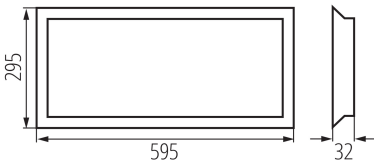

39238 BLINGO UIP 125LM 30NW

LED панел за скрит монтаж без включено захранване

low
UGR

IP
54

ОБЩИ ДАННИ:

Цвят: бял

Място на монтаж: за вграждане в таван

Място на приложение: на закрито

Минимално разстояние от осветявания обект : 0,5m

Захранващо устройство, включено в комплекта : не

Driver [index] : 37272 (600mA)

Дължина [mm] : 595

Широчина [mm] : 295

Височина [mm] : 30

Съдържание на живак в лампата [mg] : 0

Интегриран LED източник на светлина : да

Брой модули (LED източник на светлина) : 3

ТЕХНИЧЕСКИ ДАННИ:

Захранващ ток [mA] : 600

Максимална мощност [W] : max 24

Категория на защита от токов удар : III

Материал на дифузера : пластмаса

Материал на корпуса : стомана

Материал на панела/на рамката : стомана

Вид диод: LED SMD

Светлинен поток на осветителното тяло [lm] : 3000 (600mA)

Luminous efficiency [lm/W] : max 125

Полезния светлинен поток на светлинния източник Fuse [LM] : 1060

Полезния светлинен поток на светлинния източник Fuse [LM] : в сфера

Цвят на светлината : бяла

Корелираната цветна температура [K] : 4000

Устойчивост на цвета в елипсите на Макадам : 6

Индекс на цвето предаване : 90

Експлоатационен срок на лампата [h] : 50000

Коефициент на запазване на светлинния поток на лампата след изтичане на номиналния срок на експлоатация: L70B50

Брой цикли вкл. / изкл. : ≥ 50000

Ъгъл на светене [°] : 90

Обхват на околната температура, на която може да бъде изложен продуктът [°C] : 5÷25