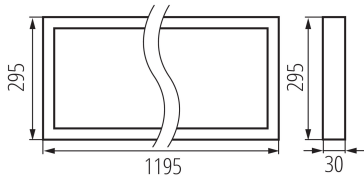

39236 BLINGO AIO RM38W 120

LED панел за скрит монтаж

BLINGO AIO

P(W)	CCT(K)	Φ(lm)
30	3000	3320
29	4000	3570
30	6500	3510
34	3000	3750
33	4000	4060
34	6500	3970
38	3000	4120
37	4000	4490
38	6500	4360

BLINGO UAIO

P(W)	CCT(K)	Φ(lm)
30	3000	2990
29	4000	3220
30	6500	3160
34	3000	3370
33	4000	3650
34	6500	3560
38	3000	3710
37	4000	4040
38	6500	3910

Полезния светлинен поток на светлинния източник Φuse [LM]: 1640

Полезния светлинен поток на светлинния източник Φuse [LM]: в сфера

Цвят на светлината: топлобял, бяла, хладно бяла

Корелираната цветна температура [K]: 3000/4000/6500

Устойчивост на цвета в елипсите на Макадам : 6

Индекс на цвето предаване: 90

Експлоатационен срок на лампата [h] : 50000

Брой цикли вкл. / изкл. : ≥50000

Ъгъл на светене [°] : 115

Светлинна ефективност на лампата [lm/W] : max 118

Обхват на околната температура, на която може да бъде изложен продуктът [°C]: 5÷25

Вид присъединение: самозаклучващи се клеми

Степен на защита IP: 20

ЛОГИСТИЧНИ ДАННИ:

Мерна единица: брой

Как е опаковано: 5

Количество бройки в междинна опаковка: 1

Количество бройки в сборна опаковка: 5

Единично нето тегло [g]: 1348

Грамаж [g]: 1932

Бруто тегло на един брой [g]: 1718

Дължина на единична опаковка [cm]: 124.5

Ширина на единична опаковка [cm]: 3.5

Височина на единична опаковка [cm]: 30.5

Тегло на кашон [kg]: 9.66

Ширина на кашон [cm]: 20

Височина на кашон [cm]: 32

Дължина на кашон [cm]: 126

Вместимост на кашон [m³]: 0.08064

ДОПЪЛНИТЕЛНА ИНФОРМАЦИЯ:

- 5-годишна Гаранция при спазване на гаранционните условия, достъпни в уебсайта