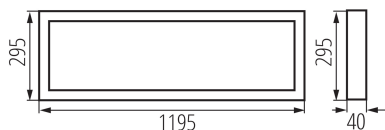

**Дължина [mm]:** 1195

**Широчина [mm]:** 295

**Височина [mm]:** 40

**Съдържание на живак в лампата [mg]:** 0

**Интегриран LED източник на светлина:** да

**Брой модули (LED източник на светлина):** 3

**Материал на корпуса:** желязо

LED панел за открит монтаж

Материал на панела/на рамката : желязо

Вид диод: LED SMD

Светлинен поток на осветителното тяло [lm] : max 4370

Luminous efficiency [lm/W] : 120

Полезния светлинен поток на светлинния източник Фuse [LM] : 1620