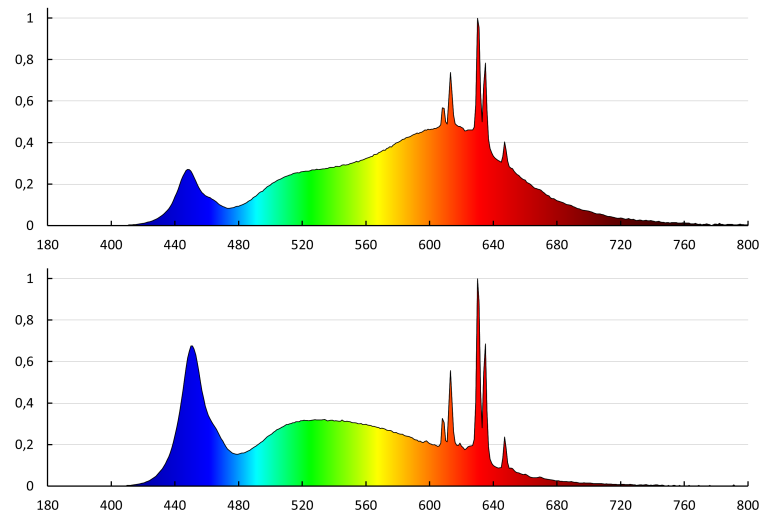

39231 BLINGO UAIO SRM40W 60

LED панел за открит монтаж