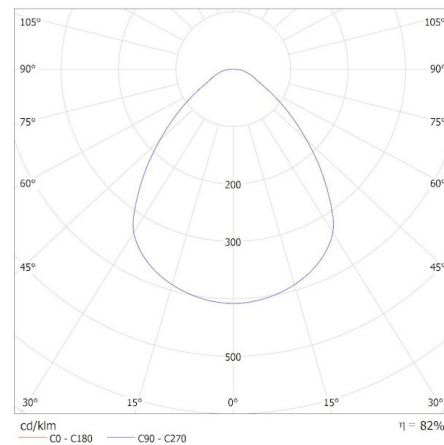

KANLUX S.A. (kat 39231) BLINGO UAIO SRM40W 60 / Krzywa rozsyłu światła (biegunowo)

Date of issue: 06.10.2025, 14:52

Запазва се правото за въвеждане на технически промени. Данните, съдържащи се в този материал, не са правно обвързващи.

Фотометрия: резултати, получени по време на изпитване на дадения екземпляр.

Kanlux S.A. ul. Objazdowa 1-3, 41-922 Radzionków, Poland kanlux@kanlux.com