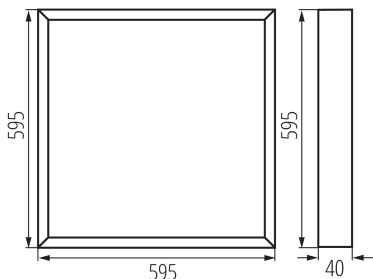

Дължина [mm]: 595

Широчина [mm]: 595

Височина [mm]: 40

Съдържание на живак в лампата [mg]: 0

Интегриран LED източник на светлина: да

Брой модули (LED източник на светлина): 6

ТЕХНИЧЕСКИ ДАННИ:

Номинално напрежение [V]: 220-240 AC

LED панел за открит монтаж

Материал на панела/на рамката: желязо

Вид диод: LED SMD

Светлинен поток на осветителното тяло [lm]: max 4370

Luminous efficiency [lm/W]: 120

Полезния светлинен поток на светлинния източник Фuse [LM]: 810