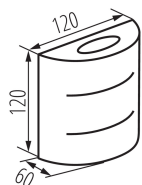

Фасадно осветително тяло

IP
54

EASY
installation

ОБЩИ ДАННИ:

Цвят: черен

Място на монтаж: за настенен монтаж

Място на приложение: на закрито и на открито

Минимално разстояние от осветявания обект : 0,5m

Възможност за използване с димер : не

Wukrywanie ruchi: не

Посока на светене на осветителното тяло : нагоре и надолу

Широчина [mm]: 120

Височина [mm]: 120

Дълбочина [mm]: 60

Интегриран LED източник на светлина : да

ТЕХНИЧЕСКИ ДАННИ:

Номинално напрежение [V]: 220-240 AC

Номинална честота [Hz]: 50

Максимална мощност [W]: 6

Категория на защита от токов удар : II

Материал на дифузера : пластмаса

Материал на корпуса : PC

Материал на защитното стъкло : пластмаса

Обхват на напречните сечения на използваните кабели [mm²]: 1,5

Степен на защита IK : 08

Степен на защита IP : 54

Kształt: кръг

Клас на енергийна ефективност : F