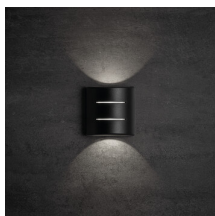

Фасадно осветително тяло

IP
54

EASY
installation

ОБЩИ ДАННИ:

Цвят: черен

Място на монтаж: за настенен монтаж

Място на приложение: на закрито и на открито

Минимално разстояние от осветявания обект : 0,5m

Възможност за използване с димер : не

Wukrywanie ruchi: не

Посока на светене на осветителното тяло : нагоре и надолу

Широчина [mm]: 120

Височина [mm]: 120

Дълбочина [mm]: 60

Интегриран LED източник на светлина : да

Вид диод: LED SMD

Светлинен поток [lm]: 60

Цвят на светлината: бяла

Корелираната цветна температура [K]: 4000

Устойчивост на цвета в елипсите на Макадам : 6

Индекс на цвето предаване: 80

Експлоатационен срок на лампата [h] : 25000

Брой цикли вкл. / изкл. : ≥ 12500

Светлинна ефективност на лампата [lm/W] : 10

Обхват на околната температура, на която може да бъде изложен продуктът [°C]: -15÷35

Вид присъединение: клеморед с винтови клеми