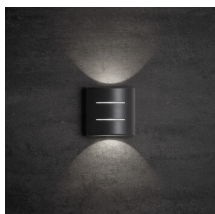

Фасадно осветително тяло

IP  
54

EASY  
installation

### ОБЩИ ДАННИ:

Цвят: графитен

Място на монтаж: за настенен монтаж

Място на приложение: на закрито и на открито

Минимално разстояние от осветявания обект : 0,5m

Възможност за използване с димер : не

Wykrywanie ruchu: не

Посока на светене на осветителното тяло : нагоре и надолу

Широчина [mm]: 120

Височина [mm]: 120

Дълбочина [mm]: 60

Интегриран LED източник на светлина : да

Материал на защитното стъкло : пластмаса

Вид диод: LED SMD

Светлинен поток [lm]: 60

Цвят на светлината: бяла

Корелираната цветна температура [K]: 4000

Устойчивост на цвета в елипсите на Макадам : 6

Индекс на цвето предаване: 80