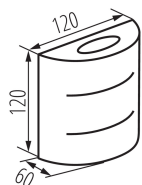

Фасадно осветително тяло

IP
54

EASY
installation

ОБЩИ ДАННИ:

Цвят: графитен

Място на монтаж: за настенен монтаж

Място на приложение: на закрито и на открито

Минимално разстояние от осветявания обект : 0,5m

Възможност за използване с димер : не

Wykrywanie ruchu: не

Посока на светене на осветителното тяло : нагоре и надолу

Широчина [mm]: 120

Височина [mm]: 120

Дълбочина [mm]: 60

Интегриран LED източник на светлина : да

ТЕХНИЧЕСКИ ДАННИ:

Номинално напрежение [V]: 220-240 AC

Номинална честота [Hz]: 50

Максимална мощност [W]: 6

Категория на защита от токов удар : II

Материал на дифузера : пластмаса

Материал на корпуса : PC

Материал на защитното стъкло : пластмаса

Вид диод: LED SMD

Светлинен поток [lm]: 60

Цвят на светлината: бяла

Корелираната цветна температура [K]: 4000

Устойчивост на цвета в елипсите на Макадам : 6

Индекс на цвето предаване: 80

Експлоатационен срок на лампата [h] : 25000

Брой цикли вкл. / изкл. : ≥ 12500

Светлинна ефективност на лампата [lm/W] : 10

Обхват на околната температура, на която може да бъде изложен продуктът [°C]: -15÷35

Вид присъединение: клеморед с винтови клеми

Обхват на напречните сечения на използваните кабели [mm²]: 1,5

Степен на защита IK : 08

Степен на защита IP : 54

Kształt: кръг

Клас на енергийна ефективност : F