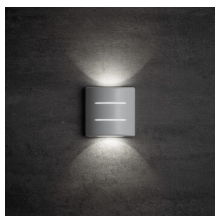

Фасадно осветително тяло

IP  
54

EASY  
SY installation

### ОБЩИ ДАННИ:

Цвят: бял

Място на монтаж: за настенен монтаж

Място на приложение: на закрито и на открито

Минимално разстояние от осветявания обект : 0,5m

Възможност за използване с димер : не

Wykrywanie ruchu: не

Посока на светене на осветителното тяло : нагоре и надолу

Широчина [mm]: 120

Височина [mm]: 120

Дълбочина [mm]: 60

Интегриран LED източник на светлина : да

Материал на защитното стъкло : пластмаса

Вид диод: LED SMD

Светлинен поток [lm]: 150

Цвят на светлината: бяла

Корелираната цветна температура [K]: 4000

Устойчивост на цвета в елипсите на Макадам : 6

Индекс на цвето предаване: 80