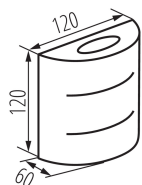

Фасадно осветително тяло

IP
54

EASY
SY installation

ОБЩИ ДАННИ:

Цвят: бял

Място на монтаж: за настенен монтаж

Място на приложение: на закрито и на открито

Минимално разстояние от осветявания обект : 0,5m

Възможност за използване с димер : не

Wykrywanie ruchu: не

Посока на светене на осветителното тяло : нагоре и надолу

Широчина [mm]: 120

Височина [mm]: 120

Дълбочина [mm]: 60

Интегриран LED източник на светлина : да

ТЕХНИЧЕСКИ ДАННИ:

Номинално напрежение [V]: 220-240 AC

Номинална честота [Hz]: 50

Максимална мощност [W]: 6

Категория на защита от токов удар : II

Материал на дифузера : пластмаса

Материал на корпуса : PC

Материал на защитното стъкло : пластмаса

Вид диод: LED SMD

Светлинен поток [lm]: 150

Цвят на светлината: бяла

Корелираната цветна температура [K]: 4000

Устойчивост на цвета в елипсите на Макадам : 6

Индекс на цвето предаване: 80

Експлоатационен срок на лампата [h] : 25000

Брой цикли вкл. / изкл. : ≥ 12500

Светлинна ефективност на лампата [lm/W] : 25

Обхват на околната температура, на която може да бъде изложен продуктът [°C]: -15÷35

Вид присъединение: клеморед с винтови клеми

Обхват на напречните сечения на използваните кабели [mm²]: 1,5

Степен на защита IK : 08

Степен на защита IP : 54

Kształt: кръг