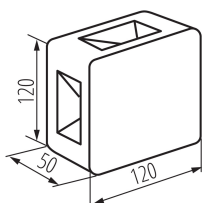

Фасадно осветително тяло

ОБЩИ ДАННИ:

Цвят: черен

Място на монтаж: за настенен монтаж

Място на приложение: на закрито и на открито

Минимално разстояние от осветявания обект : 0,5m

Възможност за използване с димер : не

Wukrywanie ruchi: не

Посока на светене на осветителното тяло : нагоре, надолу, наляво, надясно

Широчина [mm]: 120

Височина [mm]: 120

Дълбочина [mm]: 50

Интегриран LED източник на светлина : да

ТЕХНИЧЕСКИ ДАННИ:

Обхват на напречните сечения на използваните кабели [mm²]: 1,5

Степен на защита IK: 08

Степен на защита IP: 54

Kształt: квадрат