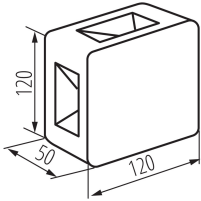

Минимално разстояние от осветявания обект : 0,5m

Възможност за използване с димер : не

Wykrywanie ruchu: не

Посока на светене на осветителното тяло : нагоре, надолу, наляво, надясно

Широчина [mm]: 120

Височина [mm]: 120

Вид присъединение: клеморед с винтови клеми

Обхват на напречните сечения на използваните кабели [mm²]: 1,5

Степен на защита IK: 08

Степен на защита IP: 54

Kształt: квадрат

Фасадно осветително тяло

ЛОГИСТИЧНИ ДАННИ:

Мерна единица: брой

Как е опаковано: 50

Количество бройки в междинна опаковка: 1

Количество бройки в сборна опаковка: 50

Единично нето тегло [g]: 216

Грамаж [g]: 272.8

Дължина на единична опаковка [cm]: 12.5

Ширина на единична опаковка [cm]: 12.5

Височина на единична опаковка [cm]: 5.5

Тегло на кашон [kg]: 13.64

Ширина на кашон [cm]: 30

Височина на кашон [cm]: 27

Дължина на кашон [cm]: 64

Вместимост на кашон [m³]: 0.05184