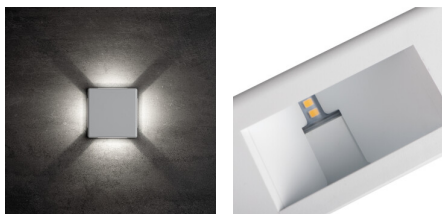

Фасадно осветително тяло

ОБЩИ ДАННИ:

Цвят: бял

Място на монтаж: за настенен монтаж

Място на приложение: на закрито и на открито

Минимално разстояние от осветявания обект : 0,5m

Възможност за използване с димер : не

Wykrywanie ruchu: не

Посока на светене на осветителното тяло : нагоре, надолу, наляво, надясно

Широчина [mm]: 120

Височина [mm]: 120

Дълбочина [mm]: 50

Интегриран LED източник на светлина : да

ТЕХНИЧЕСКИ ДАННИ:

Вид диод: LED SMD

Светлинен поток [lm]: 360

Цвят на светлината: бяла

Корелираната цветна температура [K]: 4000

Устойчивост на цвета в елипсите на Макадам : 6

Индекс на цвето предаване: 80

Експлоатационен срок на лампата [h] : 25000