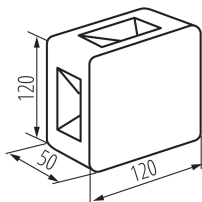

Фасадно осветително тяло

ОБЩИ ДАННИ:

Цвят: бял

Място на монтаж: за настенен монтаж

Място на приложение: на закрито и на открито

Минимално разстояние от осветявания обект : 0,5m

Възможност за използване с димер : не

Wykrywanie ruchu: не

Посока на светене на осветителното тяло : нагоре, надолу, наляво, надясно

Широчина [mm]: 120

Височина [mm]: 120

Дълбочина [mm]: 50

Интегриран LED източник на светлина : да

ТЕХНИЧЕСКИ ДАННИ:

Обхват на напречните сечения на използваните кабели [mm²]: 1,5

Степен на защита IK: 08

Степен на защита IP: 54

Kształt: квадрат