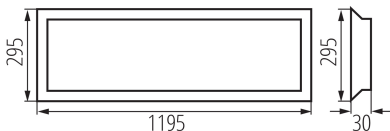

ОБЩИ ДАННИ:

Цвят: бял

Място на монтаж: за вграждане в таван (касетъчен таван)

Място на приложение: на закрито

Възможност за използване с димер: не

Driver [index]: 37272 (600mA); 37269 (850mA); 37270 (1100mA)

Дължина [mm]: 1195

Широчина [mm]: 295

Височина [mm]: 30

Брой модули (LED източник на светлина): 3

ТЕХНИЧЕСКИ ДАННИ:

Захранващ ток [mA]: 1100

Фактор на мощност: 0.92

Максимална мощност [W]: max 40

Категория на защита от токов удар: III

Вид диод: LED SMD

Светлинен поток на осветителното тяло [lm]: 2280 (600mA); 3040 (850mA); 3800 (1100mA)

Полезния светлинен поток на светлинния източник Fuse [LM]: 1540

Полезния светлинен поток на светлинния източник Fuse [LM]: в сфера

Цвят на светлината: бяла

Корелираната цветна температура [K]: 4000

Устойчивост на цвета в елипсите на Макадам: 6

Индекс на цвето предаване: 97

Експлоатационен срок на лампата [h]: 50000

Брой цикли вкл. / изкл.: ≥ 50000

Ъгъл на светене [°]: 90