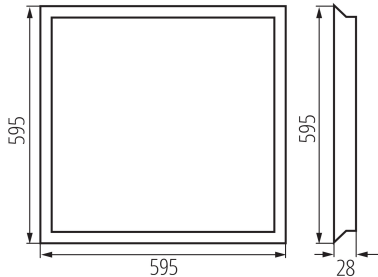

39170 BLINGO UHRA 95 60NW

Съхват на околната температура, на която може да бъде

изложен продуктът [°C]: 5÷25

тип абажур: микропризматичен

Вид присъединение: przewód zakończony wtyczką - DC

Вид захранване: постояннотоков

Степен на защита IP: 20

Kształt: квадрат

UGR: <19

АКСЕСОАРИ

37272

BLINGO DRV 24W ON-OFF

Zasilacz LED dedykowany pod panel BLINGO U E125LM 30NW(37271), BLINGO UHRA 95 120NW (39171) BLINGO UHRA 95 60NW (39170)

37269

BLINGO DRV 32W ON-OFF

Zasilacz LED dedykowany do paneli BLINGO U E125LM 120NW(37266), BLINGO U E125LM 60NW(37265), BLINGO UHRA 95 120NW (39171), BLINGO UHRA 95 60NW (39170)

37270

BLINGO DRV 40W ON-OFF

Zasilacz LED dedykowany do paneli BLINGO U E125LM 120NW(37266), BLINGO U E125LM 60NW(37265), BLINGO UHRA 95 120NW (39171), BLINGO UHRA 95 60NW (39170)