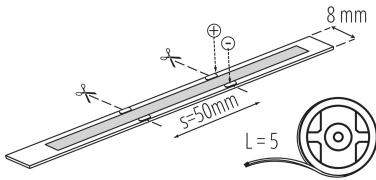

### ЛОГИСТИЧНИ ДАННИ:

Мерна единица: брой

Как е опаковано: 25

Количество бройки в междинна опаковка: 25

Количество бройки в сборна опаковка: 50

Единично нето тегло [g]: 80

LED лента

**Kanlux**

Ширина на кашон [cm]: 30.5

Височина на кашон [cm]: 27.5

Дължина на кашон [cm]: 46.5

Вместимост на кашон [m³]: 0.039002