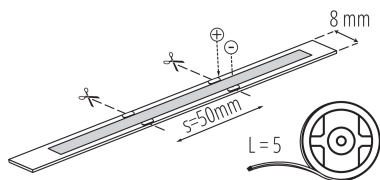

LED лента

Kanlux

LCOB 3W/M 24 IP00-CW

2
kWh/1000h

Грамаж [g]: 114

Бруто тегло на един брой [g]: 94

Дължина на единична опаковка [cm]: 21

Ширина на единична опаковка [cm]: 1

Височина на единична опаковка [cm]: 22.5

Тегло на кашон [kg]: 5.7

Ширина на кашон [cm]: 30.5

Височина на кашон [cm]: 27.5

Дължина на кашон [cm]: 46.5

Вместимост на кашон [m³]: 0.039002

ДОПЪЛНИТЕЛНА ИНФОРМАЦИЯ:

- 3-годишна Гаранция при спазване на гаранционните условия, достъпни в уебсайта