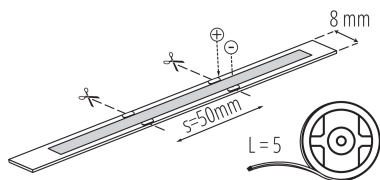

LED лента

Kanlux

LCOB 3W/M 24 IP65-NW

2
kWh/1000h

Грамаж [g]: 141.8

Бруто тегло на един брой [g]: 122

Дължина на единична опаковка [cm]: 21

Ширина на единична опаковка [cm]: 1

Височина на единична опаковка [cm]: 22.5

Тегло на кашон [kg]: 7.09

Ширина на кашон [cm]: 30.5

Височина на кашон [cm]: 27.5

Дължина на кашон [cm]: 46.5

Вместимост на кашон [m³]: 0.039002

ДОПЪЛНИТЕЛНА ИНФОРМАЦИЯ:

- 3-годишна Гаранция при спазване на гаранционните условия, достъпни в уебсайта

Date of issue: 26.08.2025, 15:38

Запазва се правото за въвеждане на технически промени. Данните, съдържащи се в този материал, не са правно обвързващи.

Фотометрия: резултати, получени по време на изпитване на дадения екземпляр.

Kanlux S.A. ul. Objazdowa 1-3, 41-922 Radzionków, Poland kanlux@kanlux.com