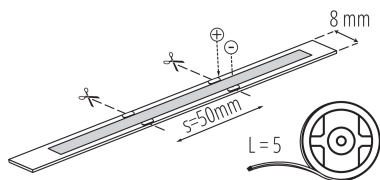

LED лента

Kanlux

LCOB 3W/M 24 IP00-WW

2
kWh/1000h

2019/2015

Грамаж [g]: 114

Бруто тегло на един брой [g]: 94

Дължина на единична опаковка [cm]: 21

Ширина на единична опаковка [cm]: 1

Височина на единична опаковка [cm]: 22.5

Тегло на кашон [kg]: 5.7

Ширина на кашон [cm]: 30.5

Височина на кашон [cm]: 27.5

Дължина на кашон [cm]: 46.5

Вместимост на кашон [m³]: 0.039002

ДОПЪЛНИТЕЛНА ИНФОРМАЦИЯ:

- 3-годишна Гаранция при спазване на гаранционните условия, достъпни в уебсайта

Date of issue: 26.08.2025, 15:37

Запазва се правото за въвеждане на технически промени. Данните, съдържащи се в този материал, не са правно обвързващи.

Фотометрия: резултати, получени по време на изпитване на дадения екземпляр.

Kanlux S.A. ul. Objazdowa 1-3, 41-922 Radzionków, Poland kanlux@kanlux.com