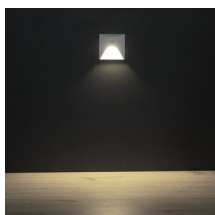

39141 EXIN LED PIR L W-NW

Стълбищно LED осветително тяло

5905339391414

IP
65

ОБЩИ ДАННИ:

Стенни за вграждане: да

Цвят: бял

Място на монтаж: за вграждане в стена

Материал на дифузера: пластмаса

Материал на корпуса: сплав на алуминий

Вид диод: LED SMD

Светлинен поток [lm]: 50

Цвят на светлината: бяла

Корелираната цветна температура [K]: 4000

Устойчивост на цвета в елипсите на Макадам: ≤ 6