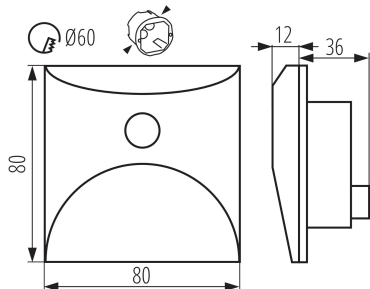

Вид датчик: PIR

Вид присъединение: свободни краища на кабелите

Дължина на проводника [m]: 0.1

Време за задействане на датчика [s-min]: 30--

Ъгъл на обхват на сензора [°]: H120

Настройка на осветеност, при която датчикът открива движение [lx]: < 50

39141 EXIN LED PIR L W-NW

Стълбищно LED осветително тяло

Степен на защита IP: 65

Обхват на датчика [m]: max 2

Kształt: квадрат

ЛОГИСТИЧНИ ДАННИ:

Мерна единица: брой

Как е опаковано: 100

Височина на единична опаковка [cm]: 8.5

Тегло на кашон [kg]: 17.75

Ширина на кашон [cm]: 36

Височина на кашон [cm]: 46

Дължина на кашон [cm]: 44

Вместимост на кашон [m³]: 0.072864