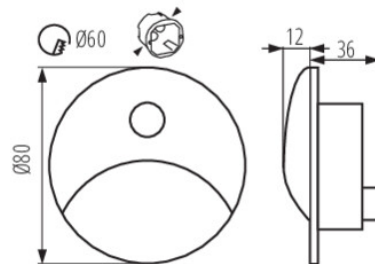

Fotometria: wyniki uzyskane podczas badania konkretnego egzemplarza.

Kanlux S.A. ul. Objazdowa 1-3, 41-922 Radzionków, Poland kanlux@kanlux.com

PL

PARAMETRY PRODUKTU

Napięcie znamionowe [V]	220-240 AC
Częstotliwość znamionowa [Hz]	50
Moc maksymalna [W]	2.5
Strumień świetlny [lm]	50
Skorelowana temperatura barwowa [K]	4000
Jednolitość barwy w elipsach McAdama	≤6
Barwa światła	biała
Skuteczność świetlna lampy [lm/W]	20
Rodzaj diody	LED SMD
Zintegrowane źródło światła LED	tak
Wskaźnik oddawania barw	80
Trwałość [h]	30000
Ilość cykli wł/wył	≥25000
Do wbudowania ściennie	tak
Miejsce zastosowania	wewnątrz i na zewnątrz
Stopień IP	65
Możliwość współpracy ze ściemniaczem	nie
Kategoria produktu zgodnie z 2019/2020/UE	nie podlega pod rozporządzenie 2019/2020

WYMIARY I MONTAŻ

Wysokość [mm]	48
Długość przewodu [m]	0.1
Średnica [mm]	80
Wymagana średnica puszkimontażowej [Ømm]	60
Miejsce montażu	do wbudowania w ścianę
Wymiary otworu montażowego [mm]	60
Rodzaj przyłącza	wolne końce przewodów

Kanlux S.A. ul. Objazdowa 1-3, 41-922 Radzionków, Poland kanlux@kanlux.com

LOGISTYKA

Długość opakowania jednostkowego [cm]	8.5
Szerokość opakowania jednostkowego [cm]	8.5
Wysokość opakowania jednostkowego [cm]	8.5
Waga kartonu [kg]	16.35
Szerokość kartonu [cm]	36
Wysokość kartonu [cm]	46
Długość kartonu [cm]	44
Objętość kartonu [m ³]	0.072864