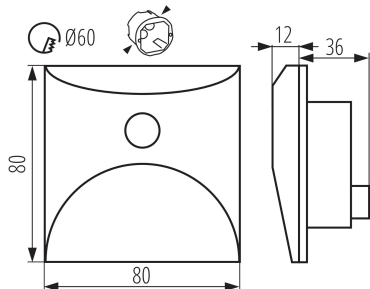

39129 EXIN LED PIR L W-WW

Стълбищно LED осветително тяло

Степен на защита IP: 65

Обхват на датчика [m]: max 2

Kształt: квадрат

ЛОГИСТИЧНИ ДАННИ:

Мерна единица: брой

Как е опаковано: 100

Количество бройки в междинна опаковка: 1

Количество бройки в сборна опаковка: 100

Единично нето тегло [g]: 134

Грамаж [g]: 177.5

Бруто тегло на един брой [g]: 168

Дължина на единична опаковка [cm]: 8.5

Ширина на единична опаковка [cm]: 8.5

Височина на единична опаковка [cm]: 8.5

Тегло на кашон [kg]: 17.75

Ширина на кашон [cm]: 36

Височина на кашон [cm]: 46

Дължина на кашон [cm]: 44

Вместимост на кашон [m³]: 0.072864