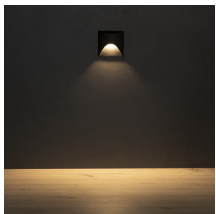

Стълбищно LED осветително тяло

IP
65

ОБЩИ ДАННИ:

Стенни за вграждане: да

Цвят: черен

Място на монтаж: за вграждане в стена

Място на приложение: на закрито и на открито

Минимално разстояние от осветявания обект: 0,1m

Възможност за използване с димер: не

Дължина [mm]: 80

Широчина [mm]: 80

Височина [mm]: 48

Изискван диаметър на конзолната кутия [Ømm]: 60

Размери на монтажния отвор [mm]: 60

Интегриран LED източник на светлина: да

Вид диод: LED SMD

Светлинен поток [lm]: 50

Цвят на светлината: топлобял

Корелираната цветна температура [K]: 3000

Устойчивост на цвета в елипсите на Макадам: ≤6

Индекс на цвето предаване: 80

Експлоатационен срок на лампата [h]: 30000