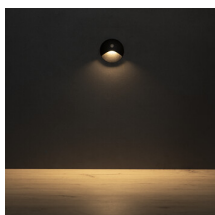

39124 EXIN LED PIR O B-WW

Стълбищно LED осветително тяло

5905339391247

IP
65

ОБЩИ ДАННИ:

Стенни за вграждане: да

Цвят: черен

Място на монтаж: за вграждане в стена

Материал на дифузера: пластмаса

Материал на корпуса: сплав на алуминий

Вид диод: LED SMD

Светлинен поток [lm]: 50

Цвят на светлината: топлобял

Корелираната цветна температура [K]: 3000

Устойчивост на цвета в елипсите на Макадам: ≤ 6