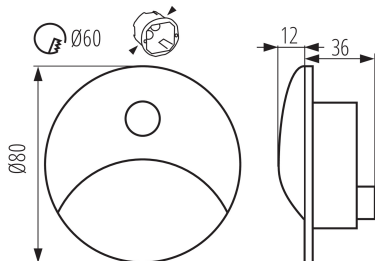

Размери на монтажния отвор [mm]: 60

Интегриран LED източник на светлина: да

ТЕХНИЧЕСКИ ДАННИ:

Номинално напрежение [V]: 220-240 AC

Номинална честота [Hz]: 50

Максимална мощност [W]: 2.5

Категория на защита от токов удар: I

Вид датчик: PIR

Вид присъединение: свободни краища на кабелите

Дължина на проводника [m]: 0.1

Време за задействане на датчика [s-min]: 30--

Ъгъл на обхват на сензора [°]: H120

Настройка на осветеност, при която датчикът открива движение [lx]: < 50

Степен на защита IP: 65

39124 EXIN LED PIR O B-WW

Стълбищно LED осветително тяло

Обхват на датчика [m]: max 2

Kształt: кръг

ЛОГИСТИЧНИ ДАННИ:

Мерна единица: брой

Как е опаковано: 100