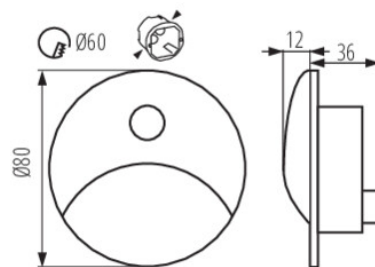

Fotometria: wyniki uzyskane podczas badania konkretnego egzemplarza.

Kanlux S.A. ul. Objazdowa 1-3, 41-922 Radzionków, Poland kanlux@kanlux.com

PL

PARAMETRY PRODUKTU

Napięcie znamionowe [V]	220-240 AC
Częstotliwość znamionowa [Hz]	50
Moc maksymalna [W]	2.5
Strumień świetlny [lm]	50
Skorelowana temperatura barwowa [K]	3000
Jednolitość barwy w elipsach McAdama	≤6
Barwa światła	ciepłobiała
Skuteczność świetlna lampy [lm/W]	20
Rodzaj diody	LED SMD
Zintegrowane źródło światła LED	tak
Wskaźnik oddawania barw	80
Trwałość [h]	30000
Ilość cykli wł/wył	≥25000
Do wbudowania ściennie	tak
Miejsce zastosowania	wewnątrz i na zewnątrz
Stopień IP	65
Możliwość współpracy ze ściemniaczem	nie
Kategoria produktu zgodnie z 2019/2020/UE	nie podlega pod rozporządzenie 2019/2020

WYMIARY I MONTAŻ

Wysokość [mm]	48
Długość przewodu [m]	0.1
Średnica [mm]	80
Wymagana średnica puszkimontażowej [Ømm]	60
Miejsce montażu	do wbudowania w ścianę
Wymiary otworu montażowego [mm]	60
Rodzaj przyłącza	wolne końce przewodów